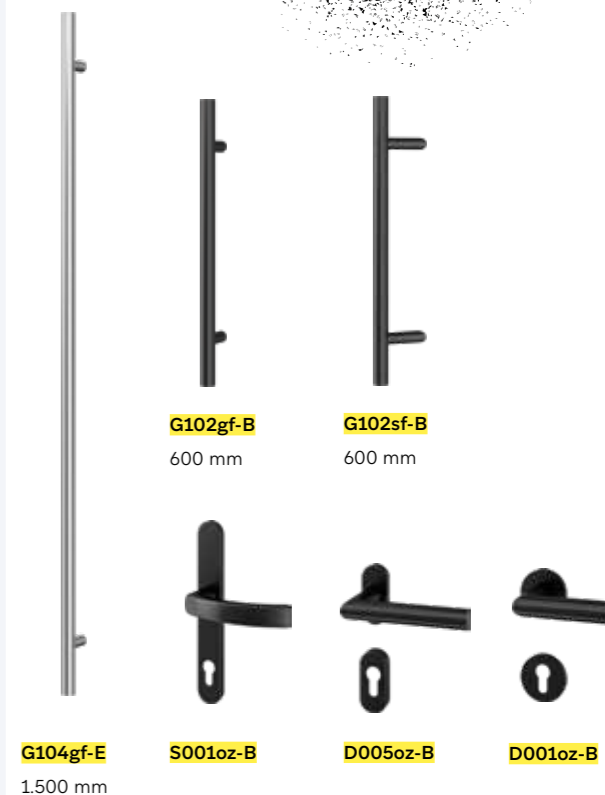

BLACK
EDITION