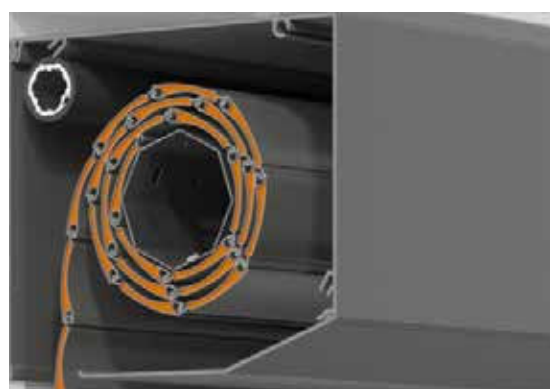

Un bouclier contre les nuisibles

Moustiquaire

Les volets roulants ROMA sont un véritable concentré de technologie. En optant pour la moustiquaire intégrée qui, en disparaissant complètement dans le caisson, sait se faire discrète, pendant les périodes hivernales et pendant la journée, vous vous protégez des nuisibles. De nombreux modèles de volets roulants ROMA peuvent être équipés d'une moustiquaire - maintenant ou ultérieurement.

Volet roulant PENTO avec moustiquaire intégrée