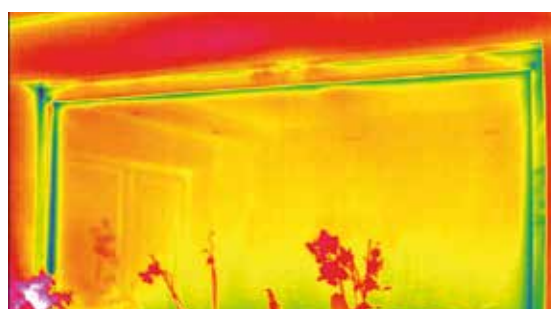

La couche d'air entre la fenêtre et le volet roulant fermé isole et se comporte comme un élément calorifuge. Vous faites des économies d'énergie.

Les zones en vert représentent les zones de pertes de chaleur avant les travaux de rénovation.