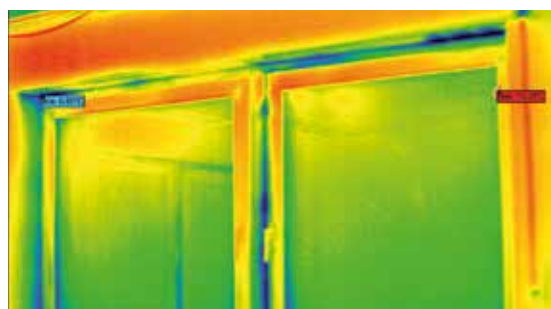

La couche d'air entre la fenêtre et le volet roulant fermé isole et se comporte comme un élément calorifuge. Vous faites des économies d'énergie.

Les zones en vert représentent les zones de pertes de chaleur avant les travaux de rénovation.